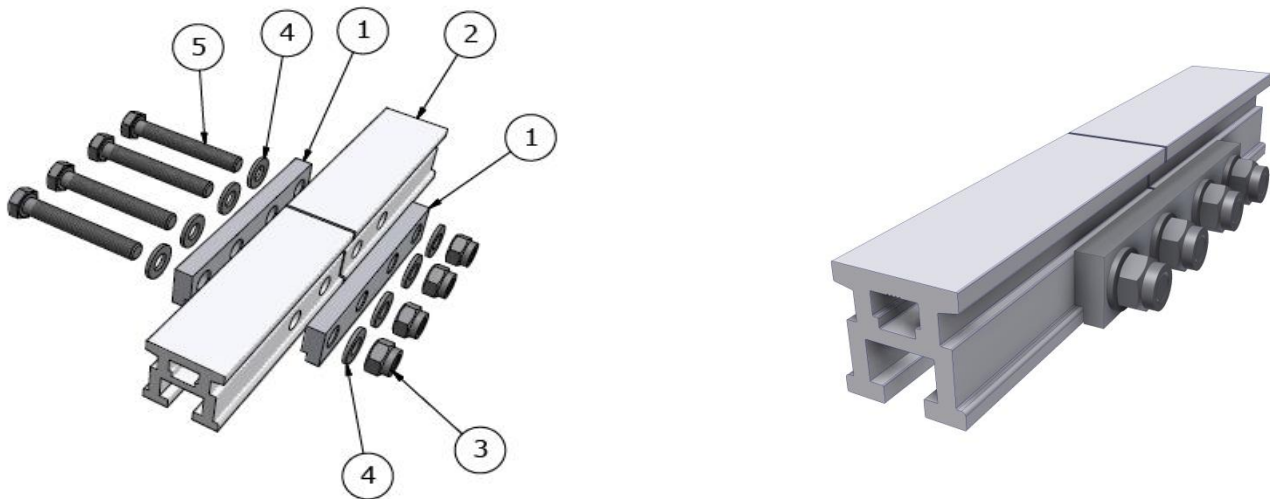

# LUX-top<sup>®</sup> FSA 2010-H

## ▪ Conector exterior

## ▪ Soporte estándar:

- ¡ATENCIÓN : los tornillos tienen longitudes diferentes, dependiendo del grosor del soporte!