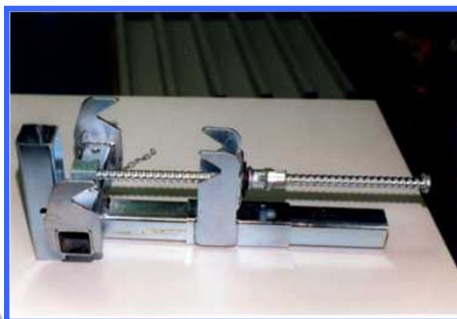

### LUX-top® Soporte-T de barandilla con abrazadera

- Protección rápida para trabajos sobre cubiertas con una inclinación de hasta 20°
- Montaje rápido y sencillo
- Económico
- Pocas piezas
- Para instalar en pilares, vigas y voladizos
- Sin obstáculos en la zona de trabajo
- Posibilidad de usar piezas disponibles en el mercado